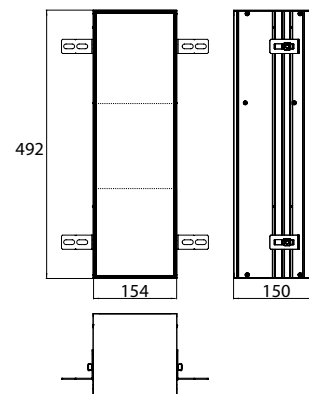

PRODUKTINFORMATION

WC-Modul - Unterputzmodell, Tür befliesbar (Fliese + Kleber, max.: 12 mm) aluminium

Art.-Nr.9756 110 04

mit drei Fächern für WC-Papier, Reserverolle oder Feuchtpapierbox. Türanschlag links.