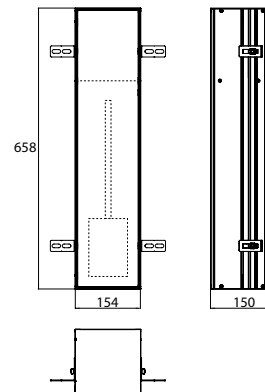

## PRODUCTINFORMATIE

Toiletmodule - inbouwmodel, betegelbare deur (tegel + tegellijm, max 12 mm) aluminium

Art.nr.9756 110 07

met vak voor toiletpapier en geïntegreerde toiletborstelgarnituur, rechts draaiend