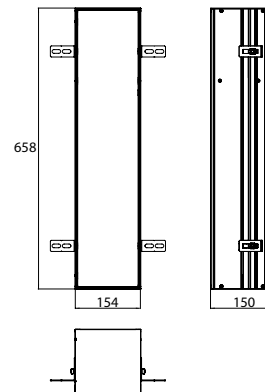

### WC-Modul - Unterputzmodell, Tür befliesbar (Fliese + Kleber, max.: 12 mm) aluminium

### Art.-Nr.9756 110 12

mit Fach für WC-Papier und integrierter Toilettenbürstengarnitur. Türanschlag links.