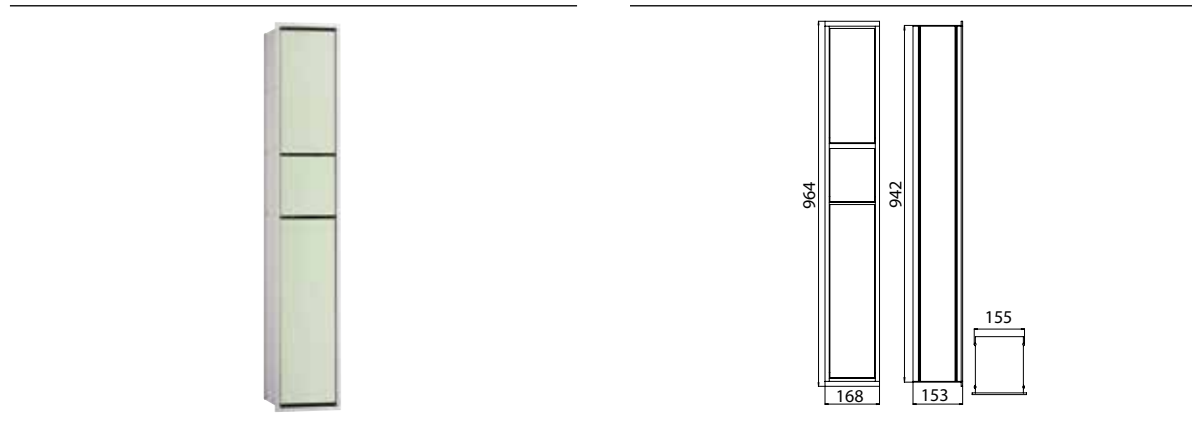

### WC-Modul aluminium/optiwhite

### Art.-Nr.9760 274 64

Fach mit Einlegeboden, Papierhalterbox, Toilettenbürstengarnitur