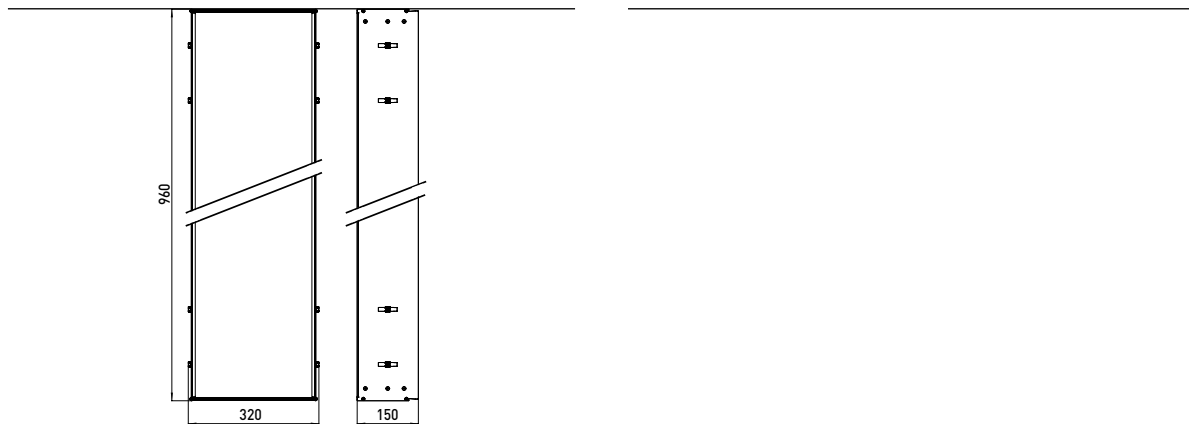

PRODUCTINFORMATIE

montageframe

Art.nr.9770 000 61

voor asis-modules (300) 964 mm