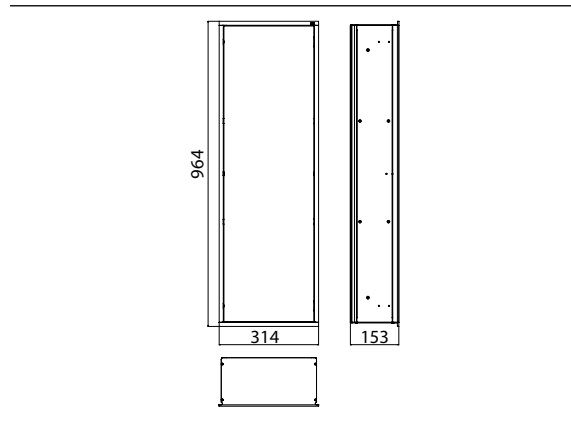

### Kastmodule - inbouwmodel aluminium/zwart

Art.nr.9770 275 63

deur zowel links als rechts draaiend te monteren, met 2 aluminium planchetten