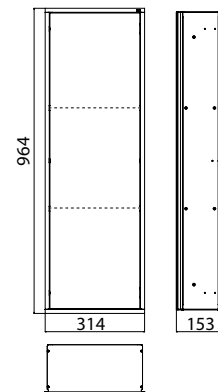

### Schrankmodul - Unterputzmodell chrom/schwarz

Art.-Nr.9770 279 63

mit Glastür und 2 Aluminiumablagen