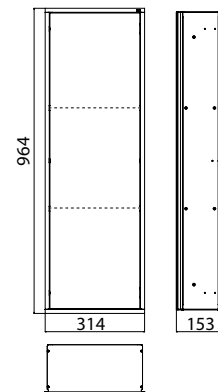

PRODUCTINFORMATIE

Kastmodule - inbouwmodel chroom/zwart

Art.nr.9770 279 63

deur zowel links als rechts draaiend te monteren, met 2 aluminium planchetten