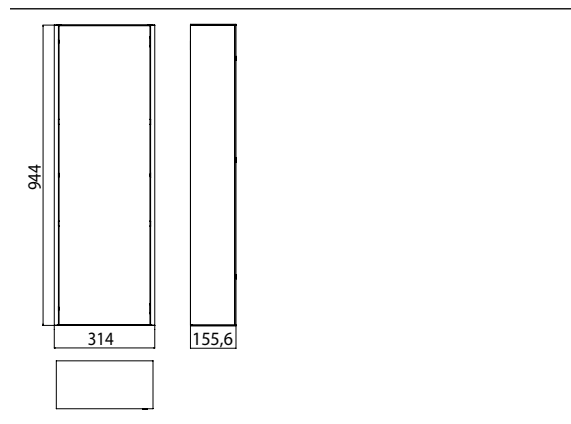

### Schrankmodul - Aufputzmodell aluminium/optiwhite

Art.-Nr.9771 274 63

mit Glastür und 2 Aluminiumablagen