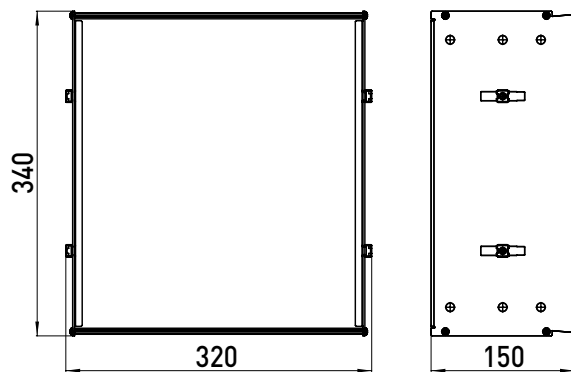

Built-in frame

Art.No.9781 000 21

for Asis module 344 mm