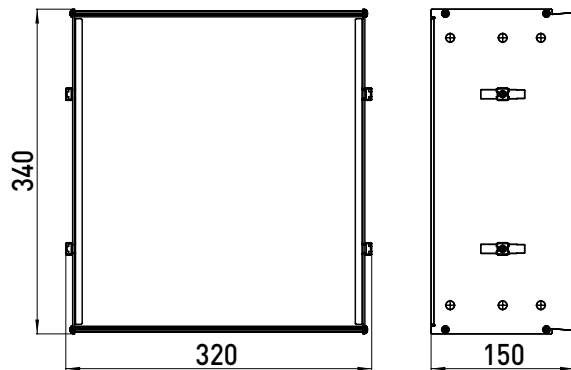

PRODUCTINFORMATIE

montageframe

Art.nr.9781 000 21

voor asis-modules met 344 mm