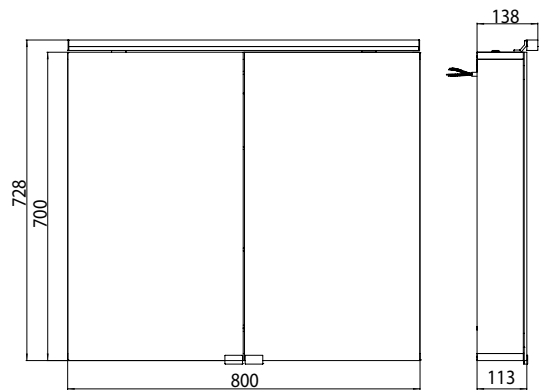

### Lichtspiegelschrank flat (LED), 800 mm, IP 44, 10 W, ohne Waschtischbeleuchtung

#### Art.-Nr.9797 050 64

Aufputzmodell, 2 einstellbare Ablagen, 2 Türen, 1 Steckdose, 1 Lichtschalter, Höhe: 728 mm, LED-Leuchte (Version mit Waschtischbeleuchtung: 2 Steckdosen, 2 Lichtschalter)