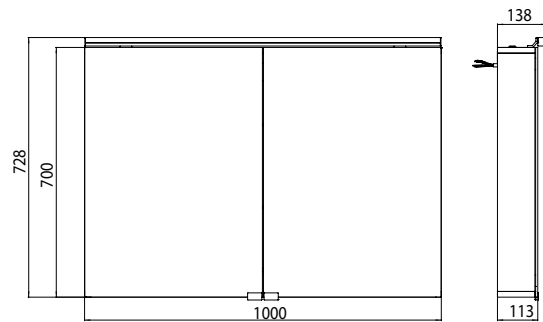

PRODUKTINFORMATION

Lichtspiegelschrank flat (LED), 1.000 mm, IP 44, 12 W, ohne Waschtischbeleuchtung

Art.-Nr.9797 050 65

Aufputzmodell, 2 einstellbare Ablagen, 2 Türen, 1 Steckdose, 1 Lichtschalter, Höhe: 728 mm, LED-Leuchte (Version mit Waschtischbeleuchtung: 2 Steckdosen, 2 Lichtschalter)