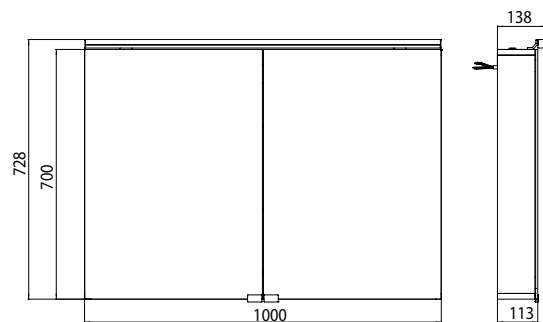

PRODUCTINFORMATIE

Spiegelkast flat, LED, 1.000 mm, IP44, 12W, zonder wastafel verlichting

Art.nr.9797 050 65

Opbouwmodel, 2 in hoogte verstelbare glazen planchetten, 2 deuren, 1 stopcontact, 1 schakelaar, hoogte 728 mm, LED-lamp (versie met wastafel verlichting: 2 stopcontacten, 2 schakelaars)