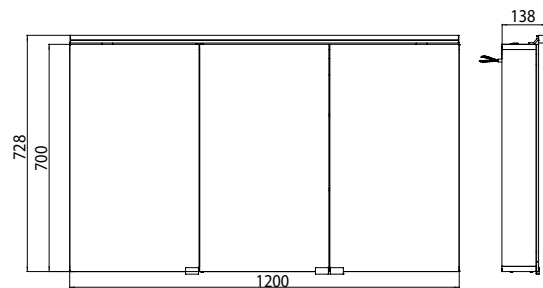

PRODUKTINFORMATION

Lichtspiegelschrank flat (LED), 1.200 mm, IP 44, 15 W, ohne Waschtischbeleuchtung

Art.-Nr.9797 050 66

Aufputzmodell, 4 einstellbare Ablagen, 3 Türen, 1 Steckdose, 1 Lichtschalter, Höhe: 728 mm, LED-Leuchte (Version mit Waschtischbeleuchtung: 2 Steckdosen, 2 Lichtschalter)