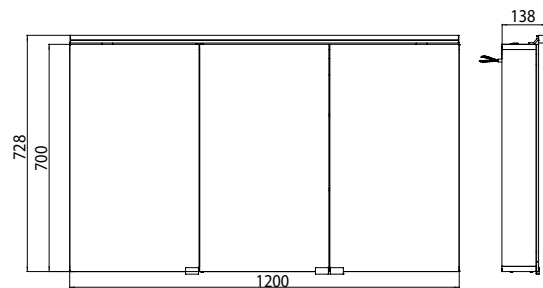

PRODUKTINFORMATION

Lichtspiegelschrank flat (LED), 1.200 mm, IP 44, 15 W, 4.000 K ohne Waschtischbeleuchtung

Art.-Nr.9797 050 66

Aufputzmodell, 4 einstellbare Ablagen, 3 Türen, 1 Steckdose, 1 Lichtschalter, Höhe: 728 mm, LED-Leuchte (Version mit Waschtischbeleuchtung: 2 Steckdosen, 2 Lichtschalter)