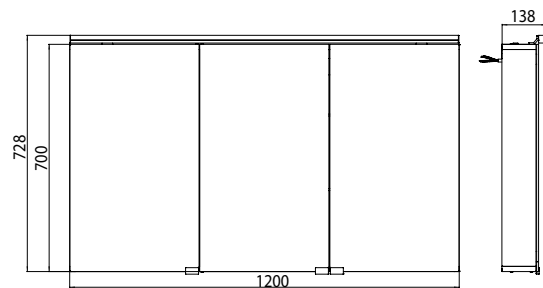

PRODUCTINFORMATIE

Spiegelkast flat, LED, 1.200 mm, IP44, 15W, zonder wastafel verlichting

Art.nr.9797 050 66

Opbouwmodel, 4 in hoogte verstelbare glazen planchetten, 3 deuren, 1 stopcontact, 1 schakelaar, hoogte 728 mm, LED-lamp (versie met wastafel verlichting: 2 stopcontacten, 2 schakelaars)