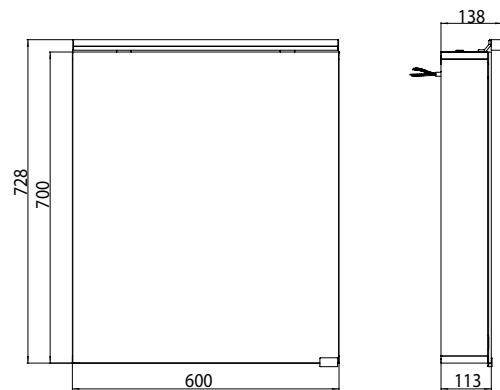

PRODUKTINFORMATION

Lichtspiegelschrank flat (LED), 600 mm, IP 44, 7 W, ohne Waschtischbeleuchtung

Art.-Nr.9797 050 67

Aufputzmodell, 2 stufenlos einstellbare Ablagen, 1 Tür, 1 Steckdose, 1 Lichtschalter, Höhe: 728 mm, LED-Leuchte (Version mit Waschtischbeleuchtung: 2 Steckdosen, 2 Schalter)