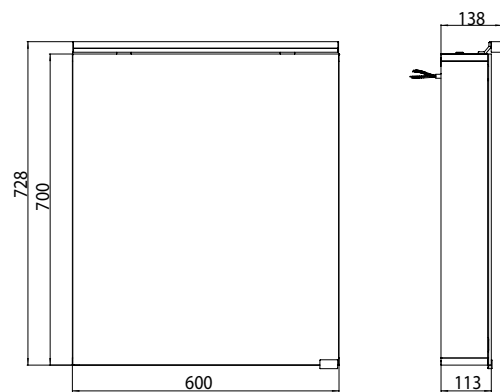

PRODUCTINFORMATIE

Spiegelkast flat, LED, 600 mm, IP44, 7W, zonder wastafel verlichting

Art.nr.9797 050 67

Opbouwmodel, 2 traploos in hoogte verstelbare glazen planchetten, 1 deur, 1 stopcontact, 1 schakelaar, hoogte 728 mm, LED-lamp (versie met wastafel verlichting: 2 stopcontacten, 2 schakelaars)