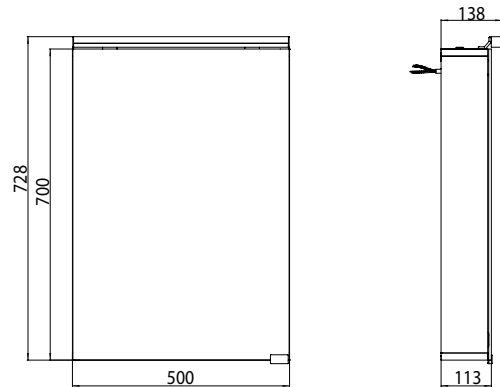

PRODUKTINFORMATION

Lichtspiegelschrank flat (LED), 500 mm, IP 44, 6 W, ohne Waschtischbeleuchtung

Art.-Nr.9797 050 68

Aufputzmodell, 2 stufenlos einstellbare Ablagen, 1 Tür, 1 Steckdose, 1 Lichtschalter, Höhe: 728 mm, LED-Leuchte (Version mit Waschtischbeleuchtung: 2 Steckdosen, 2 Schalter)