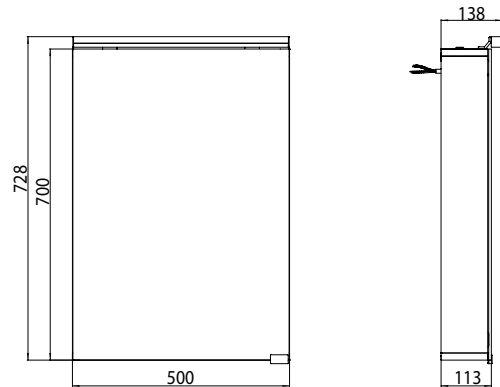

### Spiegelkast flat, LED, 500 mm, IP44, 6W, zonder wastafel verlichting

#### Art.nr.9797 050 68

Opbouwmodel, 2 traploos in hoogte verstelbare glazen planchetten, 1 deur, 1 stopcontact, 1 schakelaar, hoogte 728 mm, LED-lamp (versie met wastafel verlichting: 2 stopcontacten, 2 schakelaars)