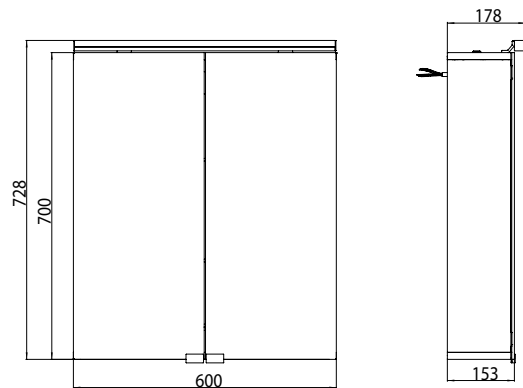

PRODUKTINFORMATION

Lichtspiegelschrank pure (LED), 600 mm, IP 44, 7 W, ohne Waschtischbeleuchtung

Art.-Nr.9797 050 81

Aufputzmodell, 2 einstellbare Ablagen, 2 Türen, 1 Steckdose, 1 Lichtschalter, Höhe: 728 mm, LED-Leuchte (Version mit Waschtischbeleuchtung: 2 Steckdosen, 2 Lichtschalter)