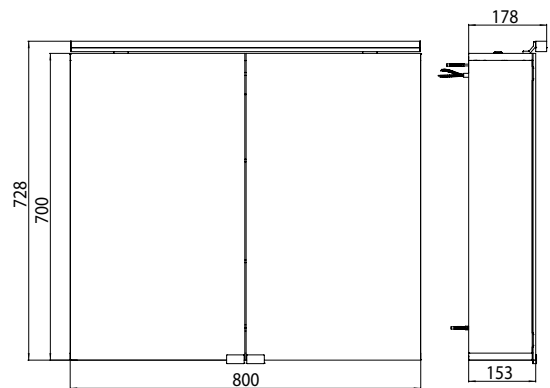

PRODUKTINFORMATION

Lichtspiegelschrank pure (LED), 800 mm, IP 44, 10 W, ohne Waschtischbeleuchtung

Art.-Nr.9797 050 82

Aufputzmodell, 2 einstellbare Ablagen, 2 Türen, 1 Steckdose, 1 Lichtschalter, Höhe: 728 mm, LED-Leuchte (Version mit Waschtischbeleuchtung: 2 Steckdosen, 2 Lichtschalter)