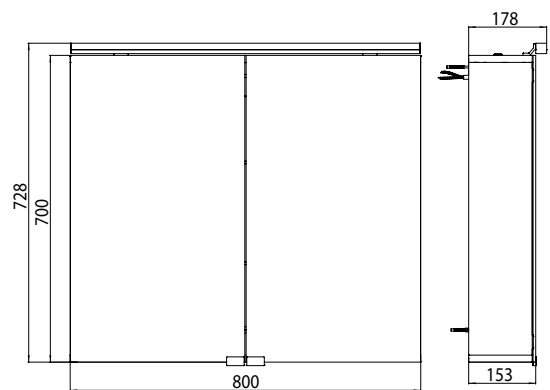

PRODUCTINFORMATIE

Spiegelkast pure, LED, 800 mm, IP44, 10W, zonder wastafel verlichting

Art.nr.9797 050 82

Opbouwmodel, 2 in hoogte verstelbare glazen planchetten, 2 deuren, 1 stopcontact, 1 schakelaar, hoogte 728 mm, LED-lamp (versie met wastafel verlichting: 2 stopcontacten, 2 schakelaars)