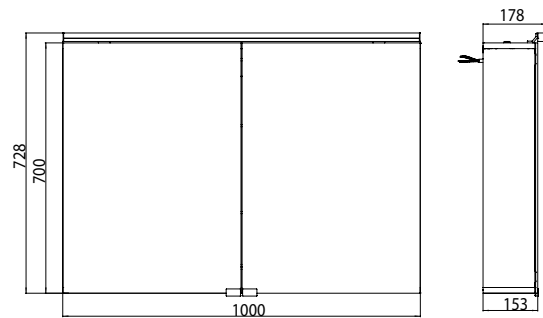

### Lichtspiegelschrank pure (LED), 1.000 mm, IP 44, 12 W, ohne Waschtischbeleuchtung

#### Art.-Nr.9797 050 83

Aufputzmodell, 2 einstellbare Ablagen, 2 Türen, 1 Steckdose, 1 Lichtschalter, Höhe: 728 mm, LED-Leuchte (Version mit Waschtischbeleuchtung: 2 Steckdosen, 2 Lichtschalter)