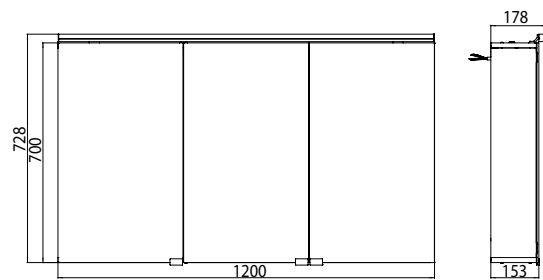

PRODUKTINFORMATION

Lichtspiegelschrank pure (LED), 1.200 mm, IP 44, 15 W, ohne Waschtischbeleuchtung

Art.-Nr.9797 050 84

Aufputzmodell, 4 einstellbare Ablagen, 3 Türen, 1 Steckdose, 1 Lichtschalter, Höhe: 728 mm, LED-Leuchte (Version mit Waschtischbeleuchtung: 2 Steckdosen, 2 Lichtschalter)