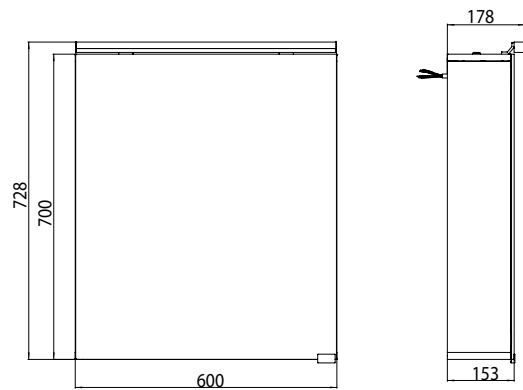

PRODUKTINFORMATION

Lichtspiegelschrank pure (LED), 600 mm, IP 44, 7 W, ohne Waschtischbeleuchtung

Art.-Nr.9797 050 85

Aufputzmodell, 2 stufenlos einstellbare Ablagen, 1 Tür, 1 Steckdose, 1 Lichtschalter, Höhe: 728 mm, LED-Leuchte