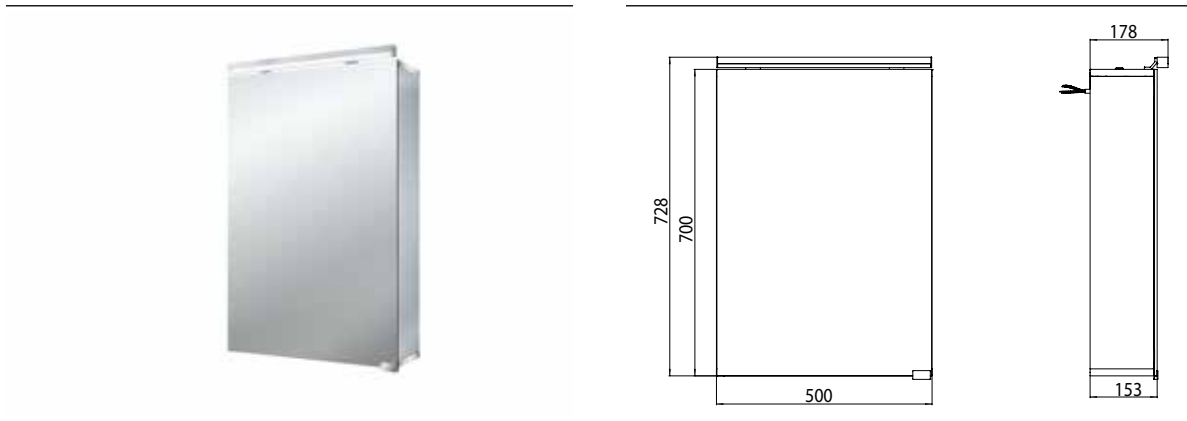

PRODUKTINFORMATION

Lichtspiegelschrank pure (LED), 500 mm, IP 44, 5 W, ohne Waschtischbeleuchtung

Art.-Nr.9797 050 86

Aufputzmodell, 2 stufenlos einstellbare Ablagen, 1 Tür, 1 Steckdose, 1 Lichtschalter, Höhe: 728 mm, LED-Leuchte (Version mit Waschtischbeleuchtung: 2 Steckdosen, 2 Schalter)