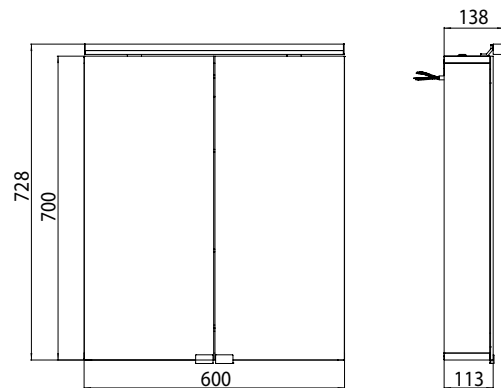

PRODUCTINFORMATIE

Spiegelkast flat, LED, 600 mm, IP44, 7W, met wastafel verlichting

Art.nr.9797 052 63

Opbouwmodel, 2 in hoogte verstelbare glazen planchetten, 2 deuren, 1 stopcontact, 1 schakelaar, hoogte 728 mm, LED-lamp (versie met wastafel verlichting: 2 stopcontacten, 2 schakelaars)