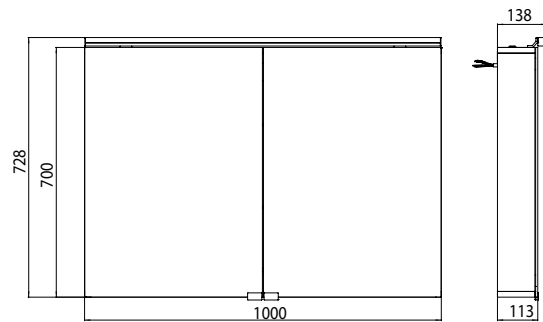

PRODUCTINFORMATIE

Spiegelkast flat, LED, 1.000 mm, IP44, 12W, met wastafel verlichting

Art.nr.9797 052 65

Opbouwmodel, 2 in hoogte verstelbare glazen planchetten, 2 deuren, 1 stopcontact, 1 schakelaar, hoogte 728 mm, LED-lamp (versie met wastafel verlichting: 2 stopcontacten, 2 schakelaars)