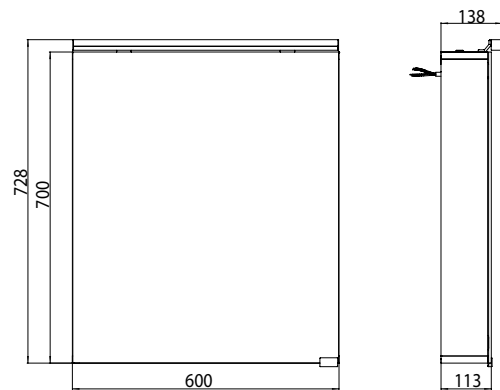

### Spiegelkast flat, LED, 600 mm, IP44, 7W, met wastafel verlichting

#### Art.nr.9797 052 67

Opbouwmodel, 2 traploos in hoogte verstelbare glazen planchetten, 1 deur, 1 stopcontact, 1 schakelaar, hoogte 728 mm, LED-lamp (versie met wastafel verlichting: 2 stopcontacten, 2 schakelaars)