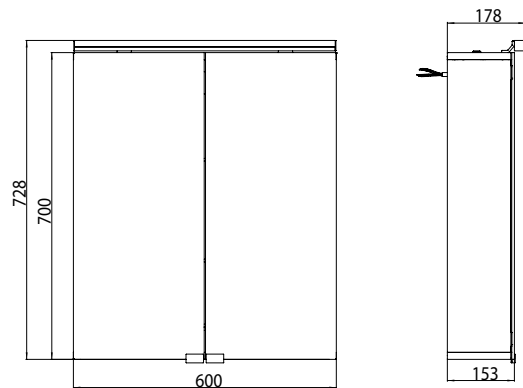

### Lichtspiegelschrank pure (LED), 600 mm, IP 44, 7 W, mit Waschtischbeleuchtung

#### Art.-Nr.9797 052 81

Aufputzmodell, 2 einstellbare Ablagen, 2 Türen, 1 Steckdose, 1 Lichtschalter, Höhe: 728 mm, LED-Leuchte (Version mit Waschtischbeleuchtung: 2 Steckdosen, 2 Lichtschalter)