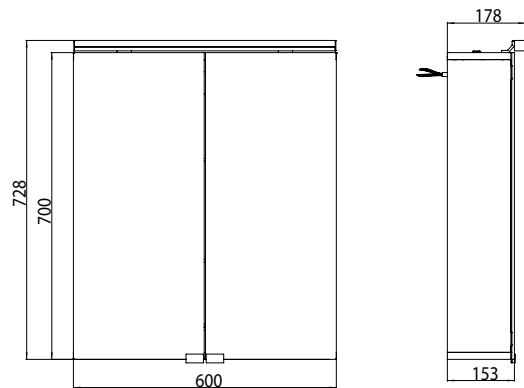

PRODUCTINFORMATIE

Spiegelkast pure, LED, 600 mm, IP44, 7W, met wastafel verlichting

Art.nr.9797 052 81

Opbouwmodel, 2 in hoogte verstelbare glazen planchetten, 2 deuren, 1 stopcontact, 1 schakelaar, hoogte 728 mm, LED-lamp (versie met wastafel verlichting: 2 stopcontacten, 2 schakelaars)