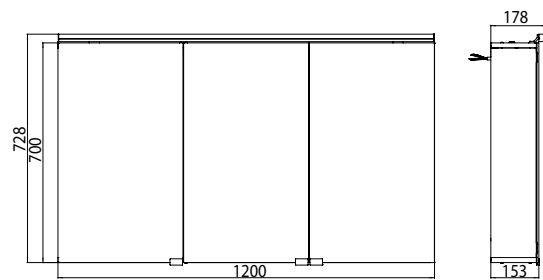

### Spiegelkast pure, LED, 1.200 mm, IP44, 15W, met wastafel verlichting

#### Art.nr.9797 052 84

Opbouwmodel, 4 in hoogte verstelbare glazen planchetten, 3 deuren, 1 stopcontact, 1 schakelaar, hoogte 728 mm, LED-lamp (versie met wastafel verlichting: 2 stopcontacten, 2 schakelaars)