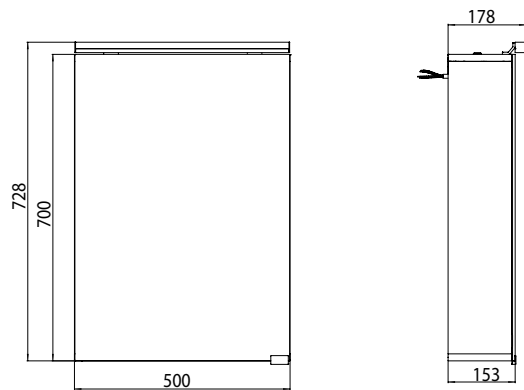

PRODUCTINFORMATIE

Spiegelkast pure, LED, 500 mm, IP44, 5W, met wastafel verlichting

Art.nr.9797 052 86

Opbouwmodel, 2 traploos in hoogte verstelbare glazen planchetten, 1 deur, 1 stopcontact, 1 schakelaar, hoogte 728 mm, LED-lamp (versie met wastafel verlichting: 2 stopcontacten, 2 schakelaars)