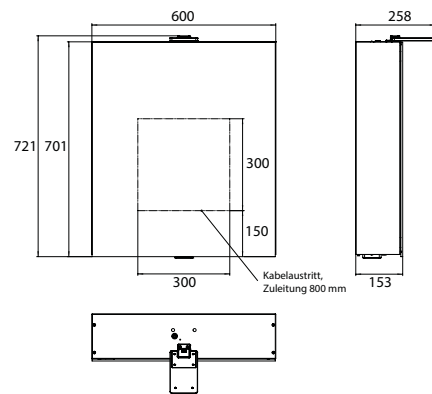

## PRODUKTINFORMATION

Lichtspiegelschrank Pure 2 Style (LED), 600 mm, IP 20, 14 W, 2.700-6.500 K aluminium

Art.-Nr.9797 053 01

Aufputzmodell, 4 stufenlos einstellbare Ablagen, 1 Tür, 2 Steckdosen, Höhe: 721 mm, eine LED-Aufsatzleuchte (Waschtischbeleuchtung, Oberlicht separat abschaltbar)