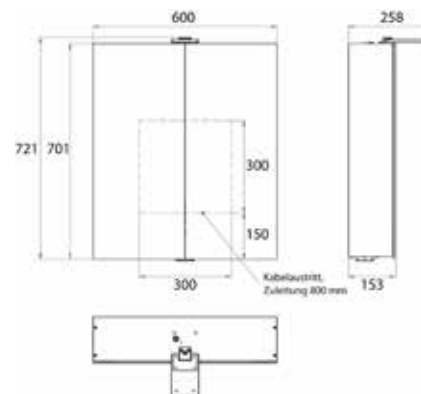

PRODUKTINFORMATION

Lichtspiegelschrank Pure 2 Style (LED), 600 mm, IP 20, 14 W, 2.700-6.500 K aluminium

Art.-Nr.9797 053 02

Aufputzmodell, 4 stufenlos einstellbare Ablagen, 2 Türen, 2 Steckdosen, Höhe: 721 mm, eine LED-Aufsatzleuchte (Waschtischbeleuchtung, Oberlicht separat abschaltbar)