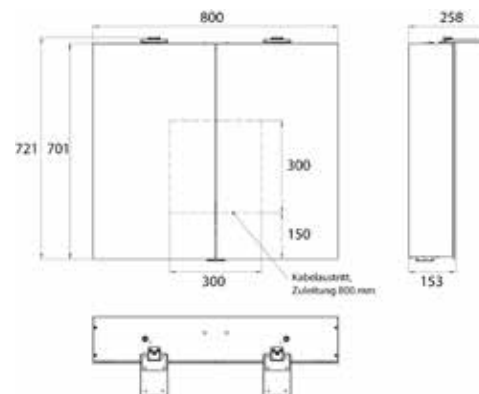

PRODUKTINFORMATION

Lichtspiegelschrank Pure 2 Style (LED), 800 mm, IP 20, 22 W, 2.700-6.500 K aluminium

Art.-Nr.9797 053 03

Aufputzmodell, 4 stufenlos einstellbare Ablagen, 2 Türen, 2 Steckdosen, Höhe: 721 mm, zwei LED-Aufsatzleuchten (Waschtischbeleuchtung, Oberlicht separat abschaltbar)