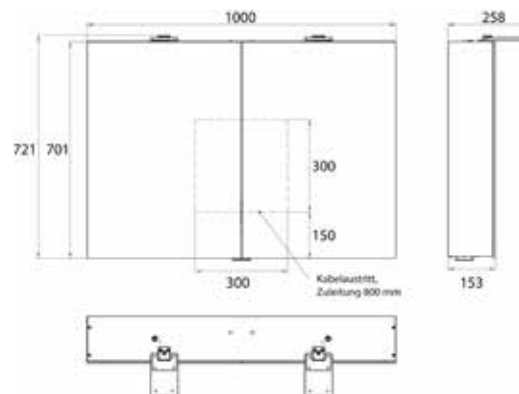

PRODUKTINFORMATION

Lichtspiegelschrank Pure 2 Style (LED), 1000 mm, IP 20, 24 W, 2.700-6.500 K aluminium

Art.-Nr.9797 053 04

Aufputzmodell, 4 stufenlos einstellbare Ablagen, 2 Türen, 2 Steckdosen, Höhe: 721 mm, zwei LED-Aufsatzleuchten (Waschtischbeleuchtung, Oberlicht separat abschaltbar)