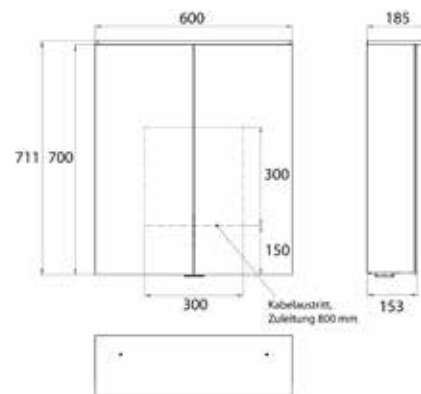

PRODUCTINFORMATIE

Spiegelkast Pure 2 Design, LED, 600 mm, IP 20, 16 W, 2.700-6.500 K aluminium

Art.nr.9797 054 02

opbouwmodel, 4 traploos instelbare planchetten, 2 deuren, 2 stopcontacten, hoogte 711 mm, LED strook (LED- en wastafelverlichting onderzijde apart schakelbaar)