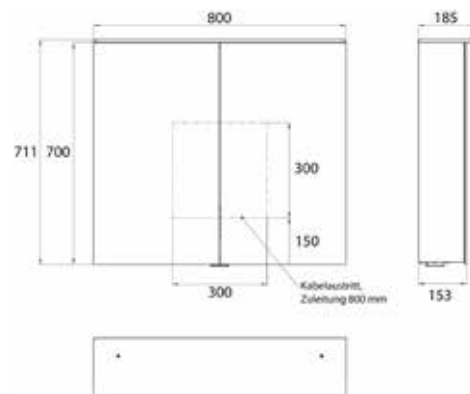

PRODUKTINFORMATION

Lichtspiegelschrank Pure 2 Design (LED), 800 mm, IP 20, 20 W, 2.700-6.500 K aluminium

Art.-Nr.9797 054 03

Aufputzmodell, 4 stufenlos einstellbare Ablagen, 2 Türen, 2 Steckdosen, Höhe: 711 mm, mit Lichtsegel (Waschtischbeleuchtung, Oberlicht separat abschaltbar)