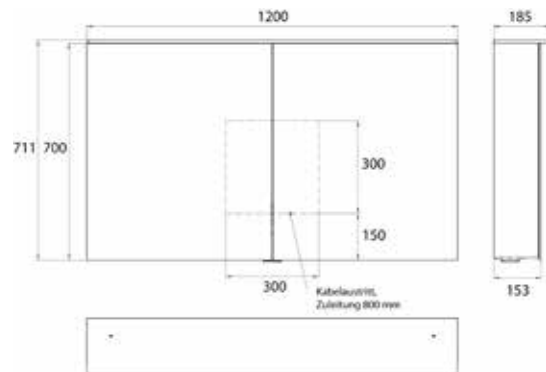

PRODUKTINFORMATION

Lichtspiegelschrank Pure 2 Design (LED), 1200 mm, IP 20, 28 W, 2.700-6.500 K aluminium

Art.-Nr.9797 054 05

Aufputzmodell, 4 stufenlos einstellbare Ablagen, 2 Türen, 2 Steckdosen, Höhe: 711 mm, mit Lichtsegel (Waschtischbeleuchtung, Oberlicht separat abschaltbar)