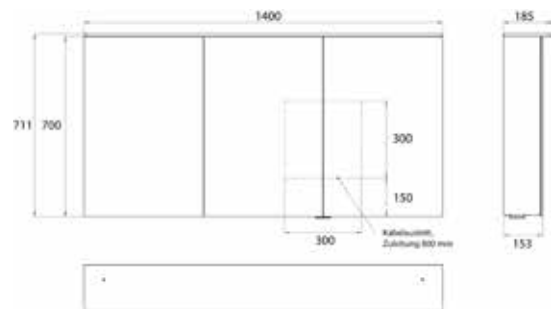

PRODUKTINFORMATION

Lichtspiegelschrank Pure 2 Design (LED), 1400 mm, IP 20, 32 W, 2.700-6.500 K aluminium

Art.-Nr.9797 054 06

Aufputzmodell, 6 stufenlos einstellbare Ablagen, 3 Türen, 2 Steckdosen, Höhe: 711 mm, mit Lichtsegel (Waschtischbeleuchtung, Oberlicht separat abschaltbar)