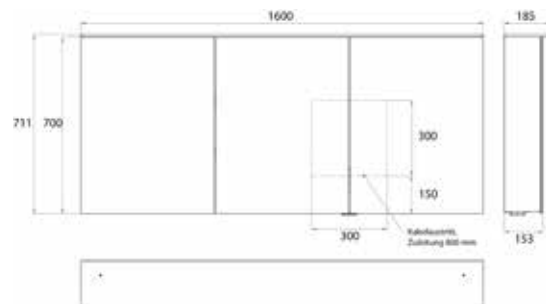

PRODUKTINFORMATION

Lichtspiegelschrank Pure 2 Design (LED), 1600 mm, IP 20, 36 W, 2.700-6.500 K aluminium

Art.-Nr.9797 054 07

Aufputzmodell, 6 stufenlos einstellbare Ablagen, 3 Türen, 2 Steckdosen, Höhe: 711 mm, mit Lichtsegel (Waschtischbeleuchtung, Oberlicht separat abschaltbar)