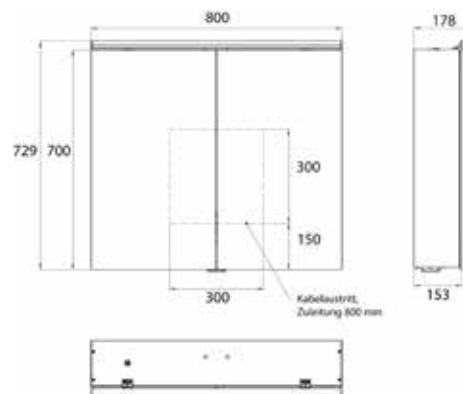

PRODUKTINFORMATION

Lichtspiegelschrank Pure 2 Classic (LED), 800 mm, IP 20, 18 W, 2.700-6.500 K aluminium

Art.-Nr.9797 055 03

Aufputzmodell, 4 stufenlos einstellbare Ablagen, 2 Türen, 2 Steckdosen, Höhe: 729 mm, mit LED-Aufsatzleuchte (Waschtischbeleuchtung, Oberlicht separat abschaltbar)