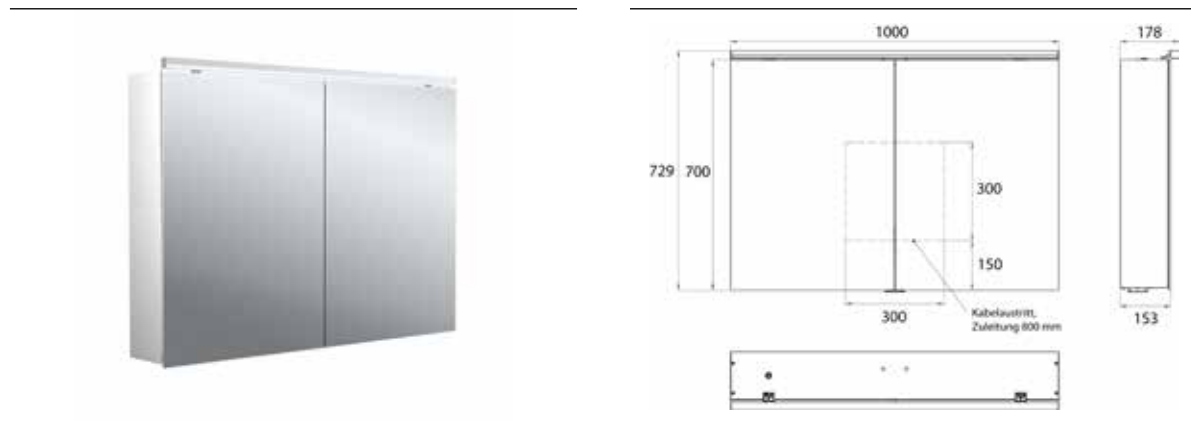

PRODUKTINFORMATION

Lichtspiegelschrank Pure 2 Classic (LED), 1000 mm, IP 20, 22 W, 2.700-6.500 K aluminium

Art.-Nr.9797 055 04

Aufputzmodell, 4 stufenlos einstellbare Ablagen, 2 Türen, 2 Steckdosen, Höhe: 729 mm, mit LED-Aufsatzleuchte (Waschtischbeleuchtung, Oberlicht separat abschaltbar)