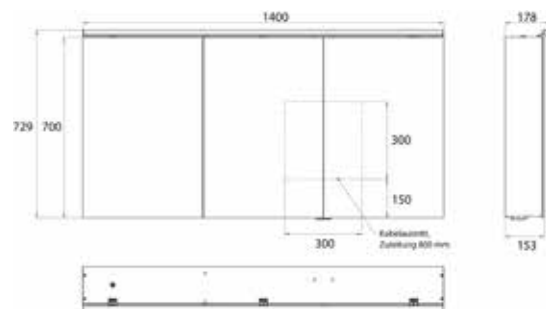

PRODUKTINFORMATION

Lichtspiegelschrank Pure 2 Classic (LED), 1400 mm, IP 20, 30 W, 2.700-6.500 K aluminium

Art.-Nr.9797 055 06

Aufputzmodell, 6 stufenlos einstellbare Ablagen, 3 Türen, 2 Steckdosen, Höhe: 729 mm, mit LED-Aufsatzleuchte (Waschtischbeleuchtung, Oberlicht separat abschaltbar)