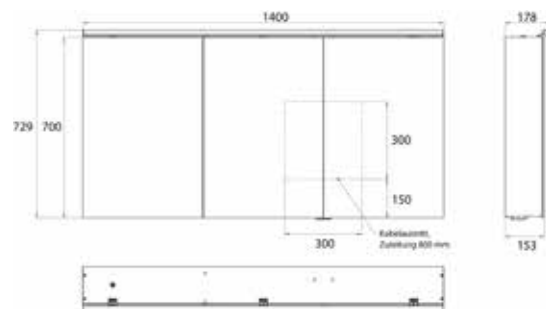

## PRODUCTINFORMATIE

Spiegelkast Pure 2 Classic, LED, 1400 mm, IP 20, 30 W, 2.700-6.500 K aluminium

Art.nr.9797 055 06

opbouwmodel, 6 traploos instelbare planchetten, 3 deuren, 2 stopcontacten, hoogte 729 mm, LED balk (LED- en wastafelverlichting onderzijde apart schakelbaar)