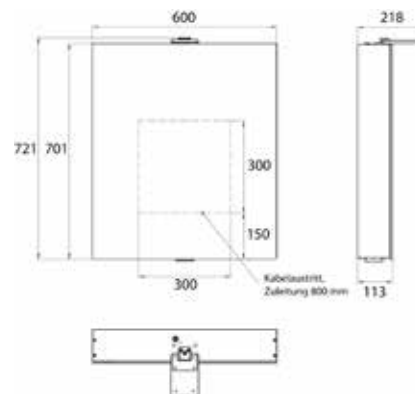

## PRODUKTINFORMATION

Lichtspiegelschrank Flat 2 Style (LED), 600 mm, IP 20, 14 W, 2.700-6.500 K aluminium

Art.-Nr.9797 063 01

Aufputzmodell, 4 stufenlos einstellbare Ablagen, 1 Tür, 2 Steckdosen, Höhe: 721 mm, eine LED-Aufsatzleuchte (Waschtischbeleuchtung, Oberlicht separat abschaltbar)