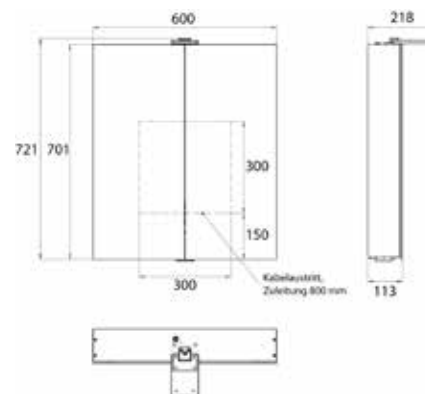

PRODUKTINFORMATION

Lichtspiegelschrank Flat 2 Style (LED), 600 mm, IP 20, 14 W, 2.700-6.500 K aluminium

Art.-Nr.9797 063 02

Aufputzmodell, 4 stufenlos einstellbare Ablagen, 2 Türen, 2 Steckdosen, Höhe: 721 mm, eine LED-Aufsatzleuchte (Waschtischbeleuchtung, Oberlicht separat abschaltbar)